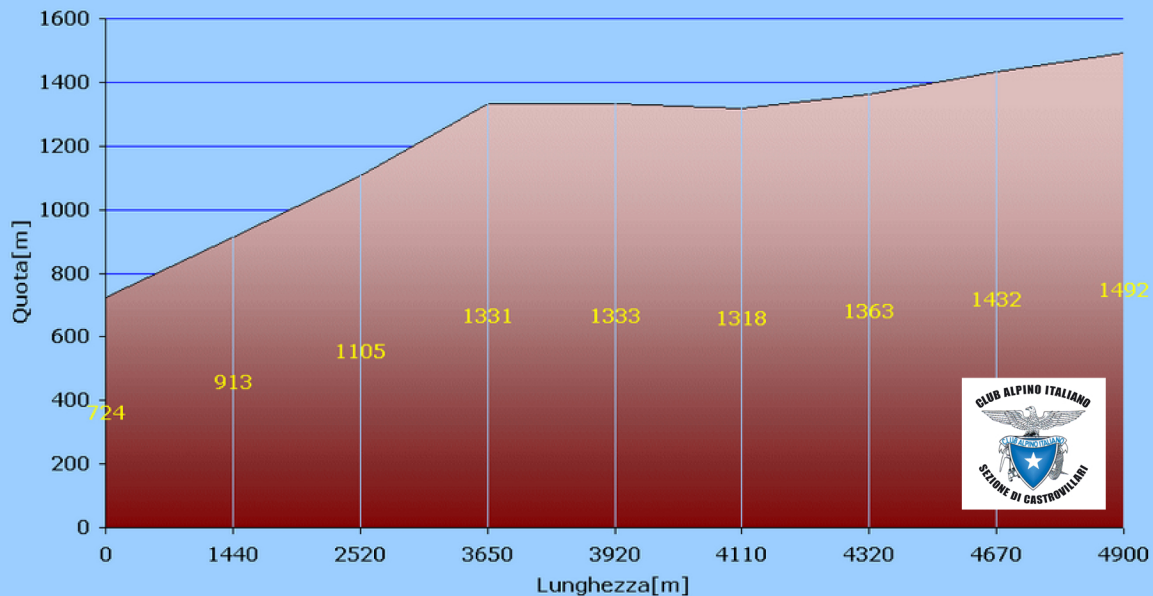

GRAFICO ALTIMETRICO U CS 921

VALLE PIANA (724m) > TIMPONE CAMPANARO (1492m)