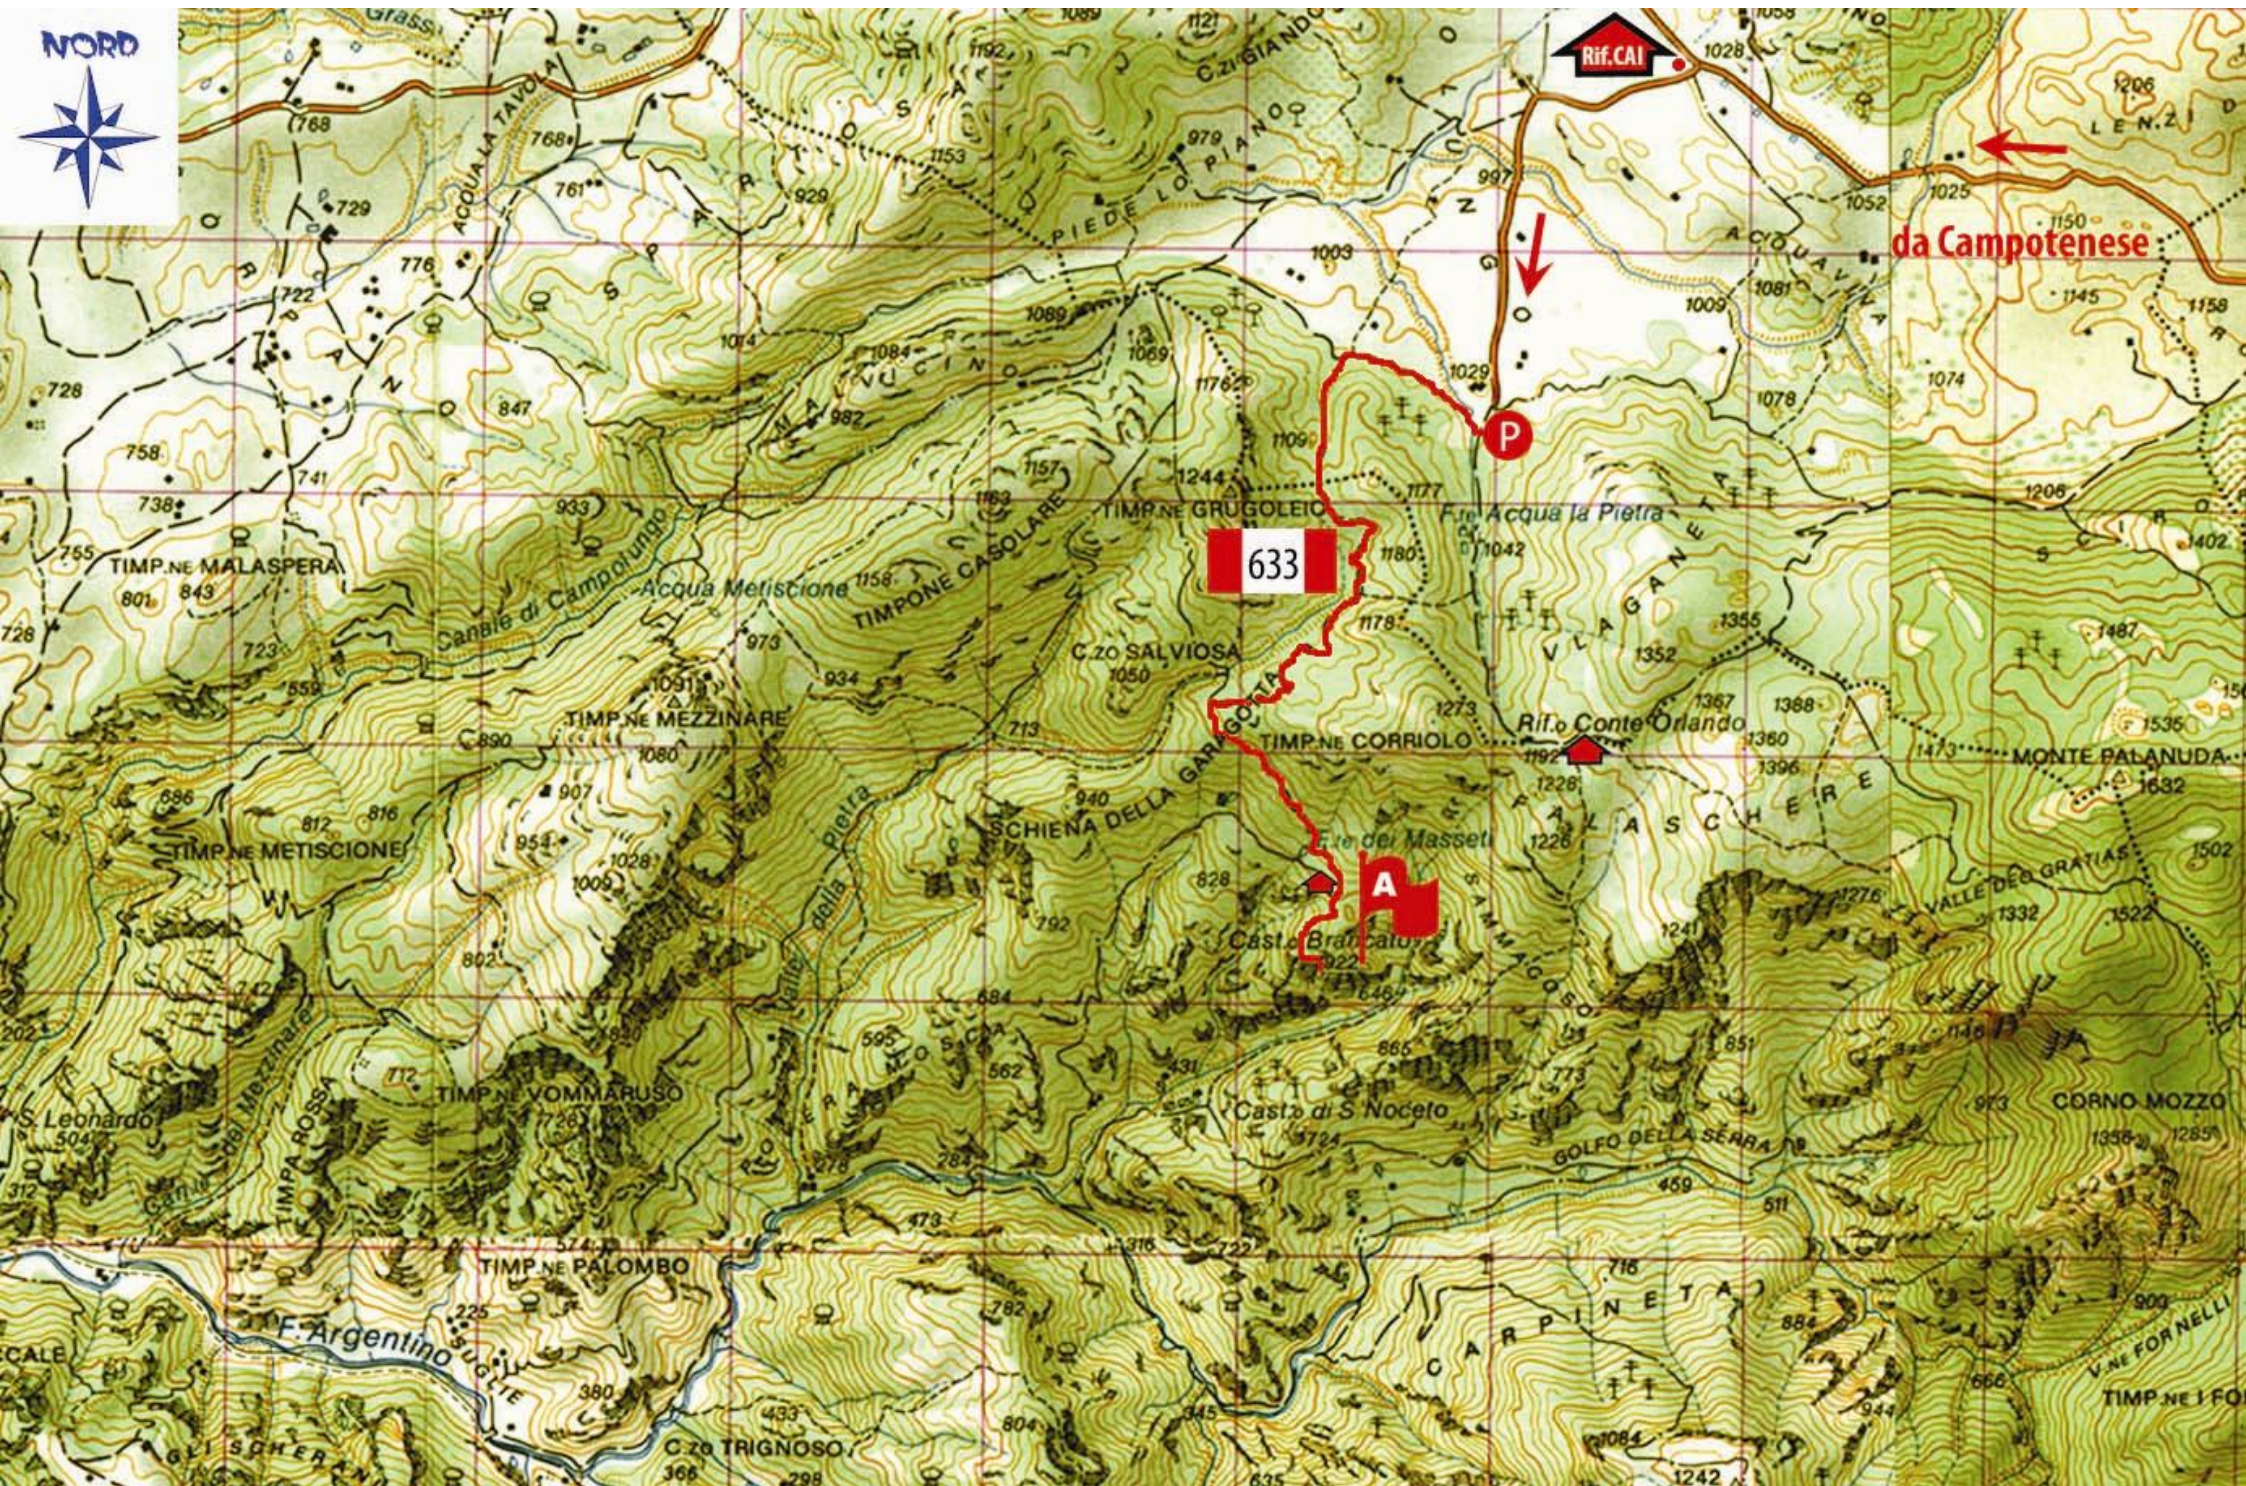

NORD

da Campotenesse

633

Rif. CAI

P

A

GARGOLA

Rif. Conte Orlando

Cast. Brancato

Cast. di S. Noceto

F. Argentino

C. Z. TRIGNOSO

CORNO MOZZO

TIMP. NE I FO